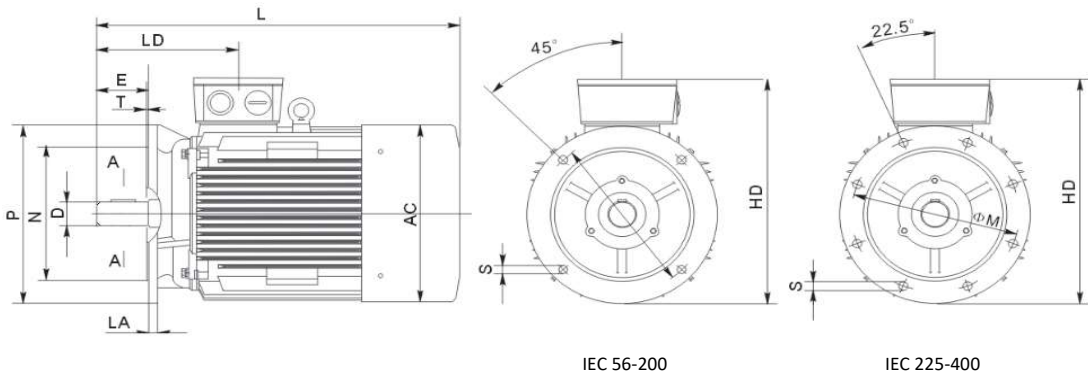

M: 130	HD: 200	E: 30
N: 110	L: 245	D: 14
P: 160	L (V1): 295	G: 11
S: 10	LD: 0	DB: M5
		F: 5

Bevi Group:

BEVI AB, Sweden
BEVI A/S, Denmark
BEVI Norge A/S, Norway
BEVI Finland OY AB, Finland
BEVI CHINA, China

www.bevi.se
www.bevi.dk
www.bevi.no
www.bevi.fi
www.bevi.cn

sales@bevi.se
bevi@bevi.dk
info@bevi.no
info@bevi.fi
sales@bevi.cn

+46 499 271 00
+45 39 67 36 05
+47 22 07 66 50
+358 9 2709 1210
+86 21 5032 5200