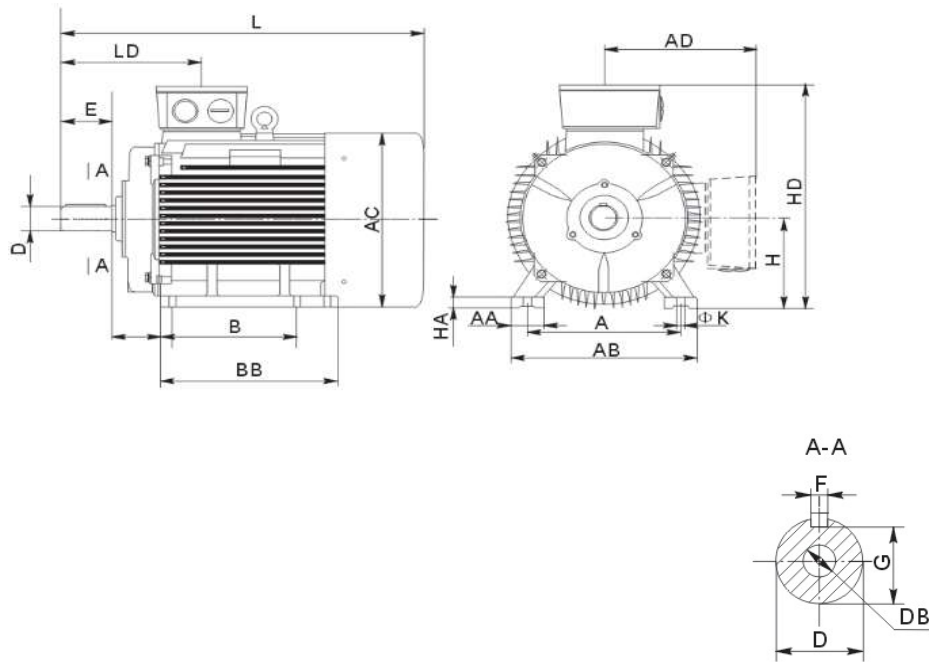

DATA SHEET

Customer:	
Ref.:	
Order:	
Motor:	
Serial nr:	
Date:	6/13/2023

**Foot mounted motor
4A 712-4 B3**

A: 112	HD: 200	E: 30
B: 90	C: 45	D: 14
AB: 150	H: 71	G: 11
AC: 145	K: 7	DB: M5
AD: 127	L: 245	F: 5
LD: 0	L (V1): 295	