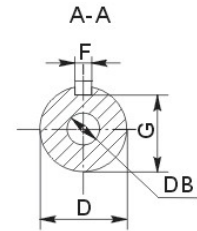

+46 499 271 00
 +45 39 67 36 05
 +47 22 07 66 50
 +358 9 2709 1210
 +86 21 5032 5200

DATA SHEET

Customer:	
Ref.:	
Order:	
Motor:	
Serial nr:	
Date:	6/13/2023

**Flange mounted motor
4A 712-4 B5**

M: 130	HD: 200	E: 30
N: 110	L: 245	D: 14
P: 160	L (V1): 295	G: 11
S: 10	LD: 0	DB: M5
		F: 5