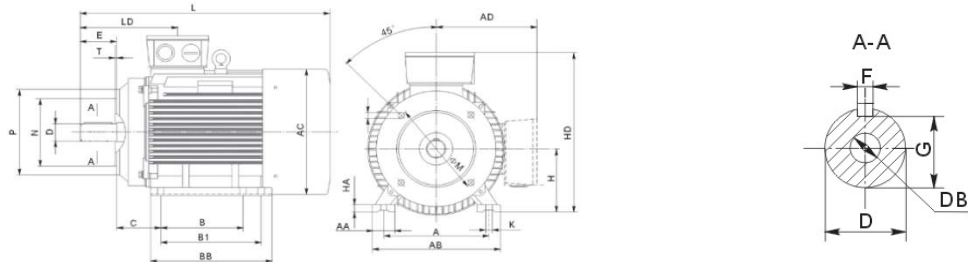

4A 712-4 B14A + (B14B)

Flange type: B5

M: 130
N: 110
P: 160
S: 10

B14A

M: 85
N: 70
P: 105
S: M6

(B14B)

M: 115
N: 95
P: 140
S: M8

A: 112
B: 90
AB: 150
AC: 145
AD: 127
LD: 0

HD: 200
C: 45
H: 71
K: 7
L: 245
L (V1): 295

E: 30
D: 14
G: 11
DB: M5
F: 5

Bevi Group:

BEVI AB, Sweden
BEVI A/S, Denmark
BEVI Norge A/S, Norway
BEVI Finland OY AB, Finland
BEVI CHINA, China

www.bevi.se
www.bevi.dk
www.bevi.no
www.bevi.fi
www.bevi.cn

sales@bevi.se
bevi@bevi.dk
info@bevi.no
info@bevi.fi
sales@bevi.cn

+46 499 271 00
+45 39 67 36 05
+47 22 07 66 50
+358 9 2709 1210
+86 21 5032 5200